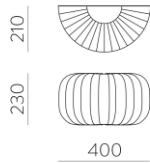

Mirta

A30550PI

LED E27 1x15W

IMÁGENES / IMAGES / IMAGES

TIPO	TYPE	TYPE
Applique	Wall Lamp	Applique
ACABADO	FINISH	FINITION
Piedra	Stone	Pierre
MATERIAL	MATERIAL	MATIÈRE
Acrílico	Acrylic	Acrylique
DETALLES	DETAILS	DÉTAILS

MEDIDAS / MEASURES

	Length (mm)	Width (mm)	Height (mm)		Gross (Kg)	Net (Kg)
Box 1	420	275	245	Weight 1	0,83	0,51
Box 2	0	0	0	Weight 2	0,00	0,00