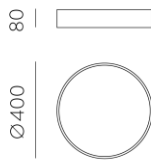

IMÁGENES / IMAGES / IMAGES

TIPO	TYPE	TYPE
Plafón	Ceiling lamp	Plafonnier
ACABADO	FINISH	FINITION
Blanco Texturado	Textured White	Blanc Texturé
MATERIAL	MATERIAL	MATIÈRE
Hierro/PVC	Iron/PVC	Fer/PVC
DETALLES	DETAILS	DÉTAILS
3000K-4000K Slide	3000K-4000K Slide	3000K-4000K Slide
ON-DEMAND **	ON-DEMAND **	ON-DEMAND **