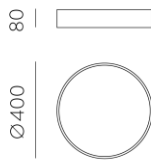

IMÁGENES / IMAGES / IMAGES

TIPO	TYPE	TYPE
Plafón	Ceiling lamp	Plafonnier
ACABADO	FINISH	FINITION
Blanco Texturado	Textured White	Blanc Texturé
MATERIAL	MATERIAL	MATIÈRE
Hierro/PVC	Iron/PVC	Fer/PVC
DETALLES	DETAILS	DÉTAILS

↵-3000K-4000K Slide ↵↵-3000K-4000K Slide ↵↵-3000K-4000K Slide ↵