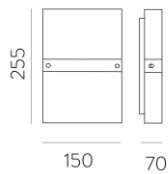

Milano

A163291NMS

LED E14 2x9W

IMÁGENES / IMAGES / IMAGES

TIPO	TYPE	TYPE
Aplicue	Wall Lamp	Applique
ACABADO	FINISH	FINITION
Níquel Satinado	Sat. Nickel	Nickel Satiné
MATERIAL	MATERIAL	MATIÈRE
Cristal Opal	Opal Glass	Verre Opal
DETALLES	DETAILS	DÉTAILS

MEDIDAS / MEASURES

	Length (mm)	Width (mm)	Height (mm)		Gross (Kg)	Net (Kg)
Box 1	320	210	110	Weight 1	0,82	0,68
Box 2	0	0	0	Weight 2	0,00	0,00