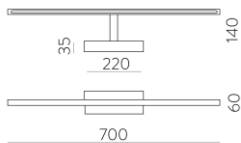

## IMÁGENES / IMAGES / IMAGES

TIPO	TYPE	TYPE
Aplicue	Wall Lamp	Applique
ACABADO	FINISH	FINITION
Cuero	Antique Brass	Laiton
MATERIAL	MATERIAL	MATIÈRE
Aluminio/Hierro	Aluminium/Iron	Aluminium/fer
DETALLES	DETAILS	DÉTAILS
00K-4000K Slide Swit	00K-4000K Slide Swit	00K-4000K Slide Swit
ON-DEMAND **	ON-DEMAND **	ON-DEMAND **

## MEDIDAS / MEASURES

	Length (mm)	Width (mm)	Height (mm)		Gross (Kg)	Net (Kg)
Box 1	770	155	70	Weight 1	0,00	0,00
Box 2	0	0	0	Weight 2	0,00	0,00