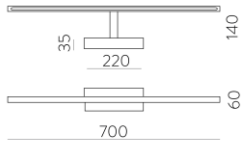

Menorca

A3730371UDP

LED 1x17W 1900lm

IMÁGENES / IMAGES / IMAGES

TIPO	TYPE	TYPE
Applique	Wall Lamp	Applique
ACABADO	FINISH	FINITION
Cuero	Antique Brass	Laiton
MATERIAL	MATERIAL	MATIÈRE
Aluminio/Hierro	Aluminium/Iron	Aluminium/fer
DETALLES	DETAILS	DÉTAILS
00K-4000K Slide Swit	00K-4000K Slide Swit	00K-4000K Slide Swit
ON-DEMAND **	ON-DEMAND **	ON-DEMAND **

DETALLES / DETAILS / DÉTAILS

MEDIDAS / MEASURES

	Length (mm)	Width (mm)	Height (mm)		Gross (Kg)	Net (Kg)
Box 1	770	155	70	Weight 1	0,00	0,00
Box 2	0	0	0	Weight 2	0,00	0,00