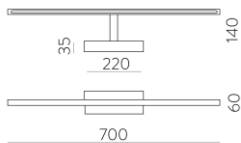

IMÁGENES / IMAGES / IMAGES

TIPO	TYPE	TYPE
Aplicue	Wall Lamp	Applique
ACABADO	FINISH	FINITION
Cuero	Antique Brass	Laiton
MATERIAL	MATERIAL	MATIÈRE
Aluminio/Hierro	Aluminium/Iron	Aluminium/fer
DETALLES	DETAILS	DÉTAILS

00K-4000K Slide Swit 00K-4000K Slide Swit 00K-4000K Slide Swit

DETALLES / DETAILS / DÉTAILS

MEDIDAS / MEASURES

	Length (mm)	Width (mm)	Height (mm)		Gross (Kg)	Net (Kg)
Box 1	770	155	70	Weight 1	0,00	0,00
Box 2	0	0	0	Weight 2	0,00	0,00