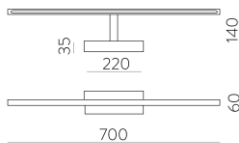

Menorca

A3730371NDP

LED 1x17W 1900lm

IMÁGENES / IMAGES / IMAGES

TIPO	TYPE	TYPE
Aplicue	Wall Lamp	Applique
ACABADO	FINISH	FINITION
Negro Texturado	Textured Black	Noir Texturé
MATERIAL	MATERIAL	MATIÈRE
Aluminio/Hierro	Aluminium/Iron	Aluminium/fer
DETALLES	DETAILS	DÉTAILS
00K-4000K Slide Swit	00K-4000K Slide Swit	00K-4000K Slide Swit
ON-DEMAND **	ON-DEMAND **	ON-DEMAND **

DETALLES / DETAILS / DÉTAILS

MEDIDAS / MEASURES

	Length (mm)	Width (mm)	Height (mm)		Gross (Kg)	Net (Kg)
Box 1	770	155	70	Weight 1	0,00	0,00
Box 2	0	0	0	Weight 2	0,00	0,00