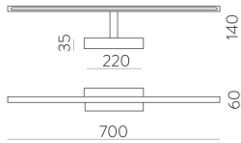

Menorca

A3730371N

LED 1x17W 1900lm

IMÁGENES / IMAGES / IMAGES

TIPO	TYPE	TYPE
Aplicue	Wall Lamp	Applique
ACABADO	FINISH	FINITION
Negro Texturado	Textured Black	Noir Texturé
MATERIAL	MATERIAL	MATIÈRE
Aluminio/Hierro	Aluminium/Iron	Aluminium/fer
DETALLES	DETAILS	DÉTAILS

00K-4000K Slide Swit 00K-4000K Slide Swit 00K-4000K Slide Swit

DETALLES / DETAILS / DÉTAILS

MEDIDAS / MEASURES

	Length (mm)	Width (mm)	Height (mm)		Gross (Kg)	Net (Kg)
Box 1	770	155	70	Weight 1	0,00	0,00
Box 2	0	0	0	Weight 2	0,00	0,00