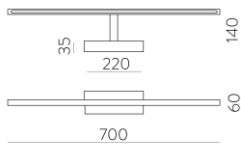

Menorca

A3730371CDT

LED 1x17W 1900lm

IMÁGENES / IMAGES / IMAGES

| TIPO | TYPE | TYPE |
|----------------------|----------------------|----------------------|
| Aplicue | Wall Lamp | Applique |
| ACABADO | FINISH | FINITION |
| Cromo | Chrome | Chrome |
| MATERIAL | MATERIAL | MATIÈRE |
| Aluminio/Hierro | Aluminium/Iron | Aluminium/fer |
| DETALLES | DETAILS | DÉTAILS |
| 00K-4000K Slide Swit | 00K-4000K Slide Swit | 00K-4000K Slide Swit |
| ON-DEMAND ** | ON-DEMAND ** | ON-DEMAND ** |

DETALLES / DETAILS / DÉTAILS

MEDIDAS / MEASURES

| | Length (mm) | Width (mm) | Height (mm) | | Gross (Kg) | Net (Kg) |
|-------|-------------|------------|-------------|----------|------------|----------|
| Box 1 | 730 | 160 | 0 | Weight 1 | 1,34 | 1,34 |
| Box 2 | 0 | 0 | 0 | Weight 2 | 0,00 | 0,00 |