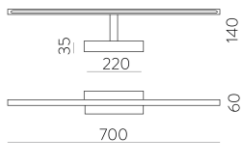

Menorca

A3730371CDP

LED 1x17W 1900lm

IMÁGENES / IMAGES / IMAGES

TIPO	TYPE	TYPE
Aplicue	Wall Lamp	Applique
ACABADO	FINISH	FINITION
Cromo	Chrome	Chrome
MATERIAL	MATERIAL	MATIÈRE
Aluminio/Hierro	Aluminium/Iron	Aluminium/fer
DETALLES	DETAILS	DÉTAILS
00K-4000K Slide Swit	00K-4000K Slide Swit	00K-4000K Slide Swit
ON-DEMAND **	ON-DEMAND **	ON-DEMAND **

DETALLES / DETAILS / DÉTAILS

MEDIDAS / MEASURES

	Length (mm)	Width (mm)	Height (mm)		Gross (Kg)	Net (Kg)
Box 1	770	155	70	Weight 1	0,00	0,00
Box 2	0	0	0	Weight 2	0,00	0,00