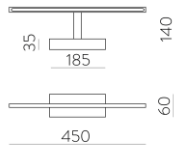

Menorca

A3730271UDT

LED 1x12W 1480lm

IMÁGENES / IMAGES / IMAGES

TIPO	TYPE	TYPE
Aplicue	Wall Lamp	Applique
ACABADO	FINISH	FINITION
Cuero	Antique Brass	Laiton
MATERIAL	MATERIAL	MATIÈRE
Aluminio/Hierro	Aluminium/Iron	Aluminium/fer
DETALLES	DETAILS	DÉTAILS
00K-4000K Slide Swit	00K-4000K Slide Swit	00K-4000K Slide Swit
ON-DEMAND **	ON-DEMAND **	ON-DEMAND **

DETALLES / DETAILS / DÉTAILS

MEDIDAS / MEASURES

	Length (mm)	Width (mm)	Height (mm)	KG	Gross (Kg)	Net (Kg)
Box 1	470	155	70	Weight 1	0,92	0,80
Box 2	0	0	0	Weight 2	0,00	0,00