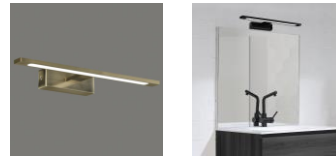

Menorca

A3730271UDT

LED 1x12W 1480lm

IMÁGENES / IMAGES / IMAGES

TIPO	TYPE	TYPE
Aplicue	Wall Lamp	Applique
ACABADO	FINISH	FINITION
Cuero	Antique Brass	Laiton
MATERIAL	MATERIAL	MATIÈRE
Aluminio/Hierro	Aluminium/Iron	Aluminium/fer
DETALLES	DETAILS	DÉTAILS
00K-4000K Slide Swit	00K-4000K Slide Swit	00K-4000K Slide Swit
ON-DEMAND **	ON-DEMAND **	ON-DEMAND **