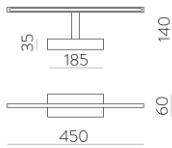

Menorca

A3730271UDP

LED 1x12W 1480lm

IMÁGENES / IMAGES / IMAGES

TIPO	TYPE	TYPE
Aplicue	Wall Lamp	Applique
ACABADO	FINISH	FINITION
Cuero	Antique Brass	Laiton
MATERIAL	MATERIAL	MATIÈRE
Aluminio/Hierro	Aluminium/Iron	Aluminium/fer
DETALLES	DETAILS	DÉTAILS
00K-4000K Slide Swit	00K-4000K Slide Swit	00K-4000K Slide Swit
ON-DEMAND **	ON-DEMAND **	ON-DEMAND **

DETALLES / DETAILS / DÉTAILS

MEDIDAS / MEASURES

	Length (mm)	Width (mm)	Height (mm)		Gross (Kg)	Net (Kg)
Box 1	470	155	70	Weight 1	0,92	0,80
Box 2	0	0	0	Weight 2	0,00	0,00