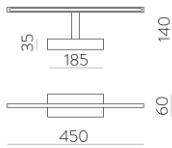

Menorca

A3730271U

LED 1x12W 1480lm

IMÁGENES / IMAGES / IMAGES

TIPO	TYPE	TYPE
Aplicue	Wall Lamp	Applique
ACABADO	FINISH	FINITION
Cuero	Antique Brass	Laiton
MATERIAL	MATERIAL	MATIÈRE
Aluminio/Hierro	Aluminium/Iron	Aluminium/fer
DETALLES	DETAILS	DÉTAILS

00K-4000K Slide Swit 00K-4000K Slide Swit 00K-4000K Slide Swit

DETALLES / DETAILS / DÉTAILS

MEDIDAS / MEASURES

	Length (mm)	Width (mm)	Height (mm)		Gross (Kg)	Net (Kg)
Box 1	470	160	70	Weight 1	0,94	0,81
Box 2	0	0	0	Weight 2	0,00	0,00