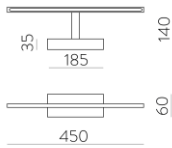

Menorca

A3730271NDT

LED 1x12W 1480lm

IMÁGENES / IMAGES / IMAGES

TIPO	TYPE	TYPE
Aplicue	Wall Lamp	Applique
ACABADO	FINISH	FINITION
Negro Texturado	Textured Black	Noir Texturé
MATERIAL	MATERIAL	MATIÈRE
Aluminio/Hierro	Aluminium/Iron	Aluminium/fer
DETALLES	DETAILS	DÉTAILS
00K-4000K Slide Swit	00K-4000K Slide Swit	00K-4000K Slide Swit
ON-DEMAND **	ON-DEMAND **	ON-DEMAND **

DETALLES / DETAILS / DÉTAILS

MEDIDAS / MEASURES

	Length (mm)	Width (mm)	Height (mm)		Gross (Kg)	Net (Kg)
Box 1	470	155	70	Weight 1	0,92	0,80
Box 2	0	0	0	Weight 2	0,00	0,00