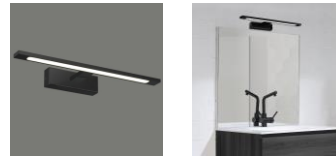

# Menorca

**A3730271NDP**

LED 1x12W 1480lm

## IMÁGENES / IMAGES / IMAGES

TIPO	TYPE	TYPE
Aplicue	Wall Lamp	Applique
ACABADO	FINISH	FINITION
Negro Texturado	Textured Black	Noir Texturé
MATERIAL	MATERIAL	MATIÈRE
Aluminio/Hierro	Aluminium/Iron	Aluminium/fer
DETALLES	DETAILS	DÉTAILS
00K-4000K Slide Swit	00K-4000K Slide Swit	00K-4000K Slide Swit
ON-DEMAND **	ON-DEMAND **	ON-DEMAND **