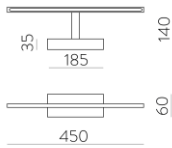

## IMÁGENES / IMAGES / IMAGES

TIPO	TYPE	TYPE
Aplicue	Wall Lamp	Applique
ACABADO	FINISH	FINITION
Negro Texturado	Textured Black	Noir Texturé
MATERIAL	MATERIAL	MATIÈRE
Aluminio/Hierro	Aluminium/Iron	Aluminium/fer
DETALLES	DETAILS	DÉTAILS
00K-4000K Slide Swit	00K-4000K Slide Swit	00K-4000K Slide Swit
ON-DEMAND **	ON-DEMAND **	ON-DEMAND **

## MEDIDAS / MEASURES

	Length (mm)	Width (mm)	Height (mm)		Gross (Kg)	Net (Kg)
Box 1	460	160	70	Weight 1	0,82	0,69
Box 2	0	0	0	Weight 2	0,00	0,00