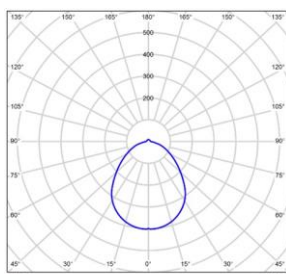

Menorca

A3730271N

LED 1x12W 1480lm

IMÁGENES / IMAGES / IMAGES

TIPO	TYPE	TYPE
Aplique	Wall Lamp	Applique
ACABADO	FINISH	FINITION
Negro Texturado	Textured Black	Noir Texturé
MATERIAL	MATERIAL	MATIÈRE
Aluminio/Hierro	Aluminium/Iron	Aluminium/fer
DETALLES	DETAILS	DÉTAILS

3000K-4000K Slide S 3000K-4000K Slide S 3000K-4000K Slide S

DETALLES / DETAILS / DÉTAILS

Separación [m]	Dámetro del cono [m]	Intensidad luminosa [lx]
0.50	1.1	2171 E(0°) E(90°) 360
1.0	2.1	643 E(0°) E(90°) 90
1.5	3.2	241 E(0°) E(90°) 40
2.0	4.2	106 E(0°) E(90°) 23
2.5	5.3	67 E(0°) E(90°) 14
3.0	6.3	40 E(0°) E(90°) 10

MEDIDAS / MEASURES

	Length (mm)	Width (mm)	Height (mm)	KG	Gross (Kg)	Net (Kg)
	460	160	70	Weight 1	0,82	0,68
	0	0	0	Weight 2	0,00	0,00