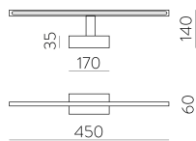

Menorca

A3730271N

LED 1x12W 1480lm

IMÁGENES / IMAGES / IMAGES

TIPO	TYPE	TYPE
Aplique	Wall Lamp	Applique
ACABADO	FINISH	FINITION
Negro Texturado	Textured Black	Noir Texturé
MATERIAL	MATERIAL	MATIÈRE
Aluminio/Hierro	Aluminium/Iron	Aluminium/fer
DETALLES	DETAILS	DÉTAILS

3000K-4000K Slide S 3000K-4000K Slide S 3000K-4000K Slide S

DETALLES / DETAILS / DÉTAILS

Separación [m]	Dámetro del cono [m]	Intensidad luminosa [lx]
0.50	1.1	2171 E(0°) E(90°) 360
1.0	2.1	643 E(0°) E(90°) 90
1.5	3.2	241 E(0°) E(90°) 40
2.0	4.2	106 E(0°) E(90°) 23
2.5	5.3	67 E(0°) E(90°) 14
3.0	6.3	40 E(0°) E(90°) 10

MEDIDAS / MEASURES

	Length (mm)	Width (mm)	Height (mm)	KG	Gross (Kg)	Net (Kg)
	460	160	70	Weight 1	0,82	0,68
	0	0	0	Weight 2	0,00	0,00