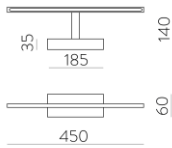

Menorca

A3730270CDT

LED 1x12W 1480lm

IMÁGENES / IMAGES / IMAGES

TIPO	TYPE	TYPE
Aplicue	Wall Lamp	Applique
ACABADO	FINISH	FINITION
Cromo	Chrome	Chrome
MATERIAL	MATERIAL	MATIÈRE
Aluminio/Hierro	Aluminium/Iron	Aluminium/fer
DETALLES	DETAILS	DÉTAILS
00K-4000K Slide Swit	00K-4000K Slide Swit	00K-4000K Slide Swit
ON-DEMAND **	ON-DEMAND **	ON-DEMAND **

DETALLES / DETAILS / DÉTAILS

MEDIDAS / MEASURES

	Length (mm)	Width (mm)	Height (mm)	KG	Gross (Kg)	Net (Kg)
Box 1	460	160	70	Weight 1	0,82	0,69
Box 2	0	0	0	Weight 2	0,00	0,00