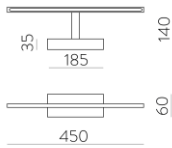

Menorca

A3730270CDP

LED 1x12W 1480lm

IMÁGENES / IMAGES / IMAGES

TIPO	TYPE	TYPE
Aplicue	Wall Lamp	Applique
ACABADO	FINISH	FINITION
Cromo	Chrome	Chrome
MATERIAL	MATERIAL	MATIÈRE
Aluminio/Hierro	Aluminium/Iron	Aluminium/fer
DETALLES	DETAILS	DÉTAILS
00K-4000K Slide Swit	00K-4000K Slide Swit	00K-4000K Slide Swit
ON-DEMAND **	ON-DEMAND **	ON-DEMAND **

DETALLES / DETAILS / DÉTAILS

MEDIDAS / MEASURES

	Length (mm)	Width (mm)	Height (mm)		Gross (Kg)	Net (Kg)
Box 1	470	155	70	Weight 1	0,92	0,80
Box 2	0	0	0	Weight 2	0,00	0,00