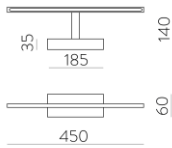

Menorca

A3730270C

LED 1x12W 1480lm

IMÁGENES / IMAGES / IMAGES

TIPO	TYPE	TYPE
Aplicue	Wall Lamp	Applique
ACABADO	FINISH	FINITION
Cromo	Chrome	Chrome
MATERIAL	MATERIAL	MATIÈRE
Aluminio/Hierro	Aluminium/Iron	Aluminium/fer
DETALLES	DETAILS	DÉTAILS

00K-4000K Slide Swit 00K-4000K Slide Swit 00K-4000K Slide Swit

DETALLES / DETAILS / DÉTAILS

MEDIDAS / MEASURES

	Length (mm)	Width (mm)	Height (mm)		Gross (Kg)	Net (Kg)
Box 1	460	160	70	Weight 1	0,82	0,69
Box 2	0	0	0	Weight 2	0,00	0,00