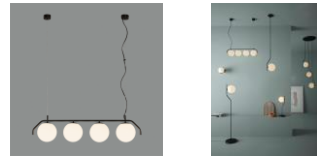

Maui

C81634N

LED E27 4x15W

IMÁGENES / IMAGES / IMAGES

TIPO	TYPE	TYPE
Colgante	Pendant lamp	Suspension
ACABADO	FINISH	FINITION
Opal/Negro Mate	Opal/Black Matt	Opal/Noir Mat
MATERIAL	MATERIAL	MATIÈRE
Aluminio/Vidrio/Acero	Aluminium/Glass/Steel	Aluminium/Verre/Acier
DETALLES	DETAILS	DÉTAILS
(E27 max. Ø45 mm)	(E27 max. Ø45 mm)	(E27 max. Ø45 mm)