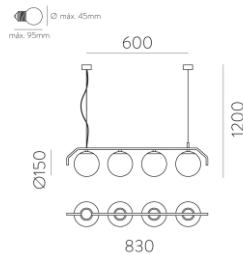

Maui

C81634N

LED E27 4x15W

IMÁGENES / IMAGES / IMAGES

TIPO	TYPE	TYPE
Colgante	Pendant lamp	Suspension
ACABADO	FINISH	FINITION
Opal/Negro Mate	Opal/Black Matt	Opal/Noir Mat
MATERIAL	MATERIAL	MATIÈRE
Aluminio/Vidrio/Acero	Aluminium/Glass/Steel	Aluminium/Verre/Acier
DETALLES	DETAILS	DÉTAILS
(E27 max. Ø45 mm)	(E27 max. Ø45 mm)	(E27 max. Ø45 mm)

MEDIDAS / MEASURES

	Length (mm)	Width (mm)	Height (mm)	 KG	Gross (Kg)	Net (Kg)
Box 1	850	285	230	Weight 1	3,30	2,73
Box 2	0	0	0	Weight 2	0,00	0,00