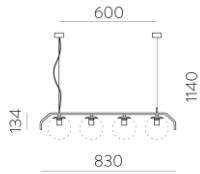

Maui

C81631820MSP

IMÁGENES / IMAGES / IMAGES

TIPO	TYPE	TYPE
Colgante	Pendant lamp	Suspension
ACABADO	FINISH	FINITION
Oro Viejo Mate	Matt Antique Gold	Or antique Mat
MATERIAL	MATERIAL	MATIÈRE
Aluminio/Vidrio/Acero	Aluminium/Glass/Steel	Aluminium/Verre/Acier
DETALLES	DETAILS	DÉTAILS

MEDIDAS / MEASURES

	Length (mm)	Width (mm)	Height (mm)		Gross (Kg)	Net (Kg)
Box 1	0	0	0	Weight 1	0,00	0,00
Box 2	0	0	0	Weight 2	0,00	0,00