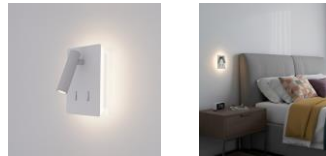

# Manat MINI

**A3568100B**

LED 1x4W 3000K 330lm + 1x3W 3000K 285lm

## IMÁGENES / IMAGES / IMAGES

TIPO	TYPE	TYPE
Aplicue	Wall Lamp	Applique
ACABADO	FINISH	FINITION
Blanco Texturado	Textured White	Blanc Texturé
MATERIAL	MATERIAL	MATIÈRE
Aluminio/Hierro/PMMA	Aluminium/Iron/PMMA	Aluminium/Fer/PMMA
DETALLES	DETAILS	DÉTAILS