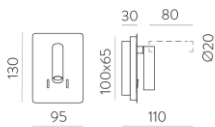

IMÁGENES / IMAGES / IMAGES

TIPO	TYPE	TYPE
Aplicue	Wall Lamp	Applique
ACABADO	FINISH	FINITION
Blanco Texturado	Textured White	Blanc Texturé
MATERIAL	MATERIAL	MATIÈRE
Aluminio/Hierro/PMMA	Aluminium/Iron/PMMA	Aluminium/Fer/PMMA
DETALLES	DETAILS	DÉTAILS