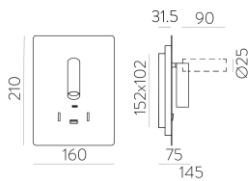

Manat

A3568002NM

LED 1x5W 3000K 415lm + 1x3W 3000K 285lm

IMÁGENES / IMAGES / IMAGES

TIPO	TYPE	TYPE
Aplicue	Wall Lamp	Applique
ACABADO	FINISH	FINITION
Niquel Mate	Nickel Mate	Nickel Mate
MATERIAL	MATERIAL	MATIÈRE
Aluminio/Hierro/PMMA	Aluminium/Iron/PMMA	Aluminium/Fer/PMMA
DETALLES	DETAILS	DÉTAILS
USB-C	USB-C	USB-C

DETALLES / DETAILS / DÉTAILS

MEDIDAS / MEASURES

	Length (mm)	Width (mm)	Height (mm)		Gross (Kg)	Net (Kg)
Box 1	220	170	90	Weight 1	1,07	0,99
Box 2	0	0	0	Weight 2	0,00	0,00