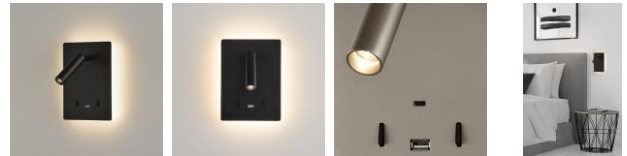

Manat

A3568002N

LED 1x5W 3000K 415lm + 1x3W 3000K 285lm

IMÁGENES / IMAGES / IMAGES

TIPO	TYPE	TYPE
Aplicue	Wall Lamp	Applique
ACABADO	FINISH	FINITION
Negro Texturado	Textured Black	Noir Texturé
MATERIAL	MATERIAL	MATIÈRE
Aluminio/Hierro/PMMA	Aluminium/Iron/PMMA	Aluminium/Fer/PMMA
DETALLES	DETAILS	DÉTAILS
USB-C	USB-C	USB-C