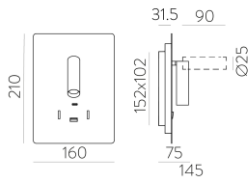

Manat

A3568002N

LED 1x5W 3000K 415lm + 1x3W 3000K 285lm

IMÁGENES / IMAGES / IMAGES

TIPO	TYPE	TYPE
Aplicue	Wall Lamp	Applique
ACABADO	FINISH	FINITION
Negro Texturado	Textured Black	Noir Texturé
MATERIAL	MATERIAL	MATIÈRE
Aluminio/Hierro/PMMA	Aluminium/Iron/PMMA	Aluminium/Fer/PMMA
DETALLES	DETAILS	DÉTAILS
USB-C	USB-C	USB-C

DETALLES / DETAILS / DÉTAILS

MEDIDAS / MEASURES

	Length (mm)	Width (mm)	Height (mm)	KG	Gross (Kg)	Net (Kg)
Box 1	220	170	90	Weight 1	1,07	0,99
Box 2	0	0	0	Weight 2	0,00	0,00