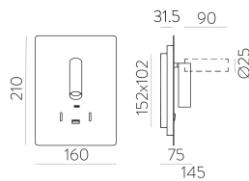

Manat

A3568002B

LED 1x5W 3000K 415lm + 1x3W 3000K 285lm

IMÁGENES / IMAGES / IMAGES

TIPO	TYPE	TYPE
Aplicue	Wall Lamp	Applique
ACABADO	FINISH	FINITION
Blanco Texturado	Textured White	Blanc Texturé
MATERIAL	MATERIAL	MATIÈRE
Aluminio/Hierro/PMMA	Aluminium/Iron/PMMA	Aluminium/Fer/PMMA
DETALLES	DETAILS	DÉTAILS
USB-C	USB-C	USB-C

DETALLES / DETAILS / DÉTAILS

MEDIDAS / MEASURES

	Length (mm)	Width (mm)	Height (mm)	KG	Gross (Kg)	Net (Kg)
Box 1	220	170	90	Weight 1	1,07	0,99
Box 2	0	0	0	Weight 2	0,00	0,00