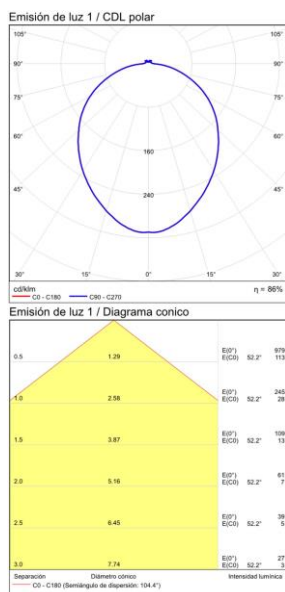

### MEDIDAS / MEASURES

	Length (mm)	Width (mm)	Height (mm)	KG	Gross (Kg)	Net (Kg)
	200	140	90	Weight 1	0,86	0,79
	0	0	0	Weight 2	0,00	0,00