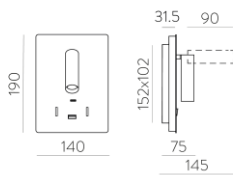

IMÁGENES / IMAGES / IMAGES

TIPO	TYPE	TYPE
Aplicue	Wall Lamp	Applique
ACABADO	FINISH	FINITION
Negro Texturado	Textured Black	Noir Texturé
MATERIAL	MATERIAL	MATIÈRE
Aluminio/Hierro/PMMA	Aluminium/Iron/PMMA	Aluminium/Fer/PMMA
DETALLES	DETAILS	DÉTAILS
USB-C	USB-C	USB-C