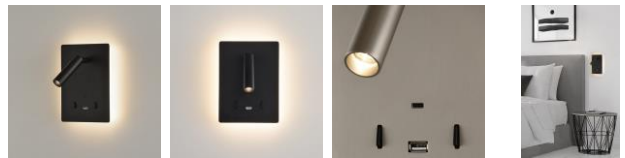

### IMÁGENES / IMAGES / IMAGES

TIPO	TYPE	TYPE
Aplicue	Wall Lamp	Applique
ACABADO	FINISH	FINITION
Negro Texturado	Textured Black	Noir Texturé
MATERIAL	MATERIAL	MATIÈRE
Aluminio/Hierro/PMMA	Aluminium/Iron/PMMA	Aluminium/Fer/PMMA
DETALLES	DETAILS	DÉTAILS
USB-C	USB-C	USB-C