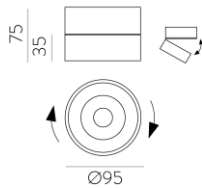

Mako

P384310NDP

LED COB 1x20W 3000K 1875lm

IMÁGENES / IMAGES / IMAGES

TIPO	TYPE	TYPE
Plafón	Ceiling lamp	Plafonnier
ACABADO	FINISH	FINITION
Negro Texturado	Textured Black	Noir Texturé
MATERIAL	MATERIAL	MATIÈRE
Aluminio/ABS	Aluminium/ABS	Aluminium/ABS
DETALLES	DETAILS	DÉTAILS
ON-DEMAND **	ON-DEMAND **	ON-DEMAND **

DETALLES / DETAILS / DÉTAILS

MEDIDAS / MEASURES

	Length (mm)	Width (mm)	Height (mm)		Gross (Kg)	Net (Kg)
Box 1	455	385	250	Weight 1	13,80	13,37
Box 2	0	0	0	Weight 2	0,00	0,00