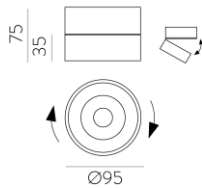

Mako

P384310BDT

LED COB 1x20W 3000K 1875lm

IMÁGENES / IMAGES / IMAGES

TIPO	TYPE	TYPE
Plafón	Ceiling lamp	Plafonnier
ACABADO	FINISH	FINITION
Blanco texturado	Textured White	Blanc Texturé
MATERIAL	MATERIAL	MATIÈRE
Aluminio/ABS	Aluminium/ABS	Aluminium/ABS
DETALLES	DETAILS	DÉTAILS
ON-DEMAND **	ON-DEMAND **	ON-DEMAND **

DETALLES / DETAILS / DÉTAILS

MEDIDAS / MEASURES

	Length (mm)	Width (mm)	Height (mm)		Gross (Kg)	Net (Kg)
Box 1	150	130	145	Weight 1	0,59	0,52
Box 2	0	0	0	Weight 2	0,00	0,00