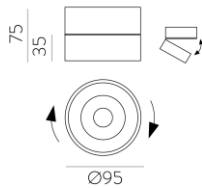

IMÁGENES / IMAGES / IMAGES

TIPO	TYPE	TYPE
Plafón	Ceiling lamp	Plafonnier
ACABADO	FINISH	FINITION
Blanco texturado	Textured White	Blanc Texturé
MATERIAL	MATERIAL	MATIÈRE
Aluminio	Aluminium	Aluminium
DETALLES	DETAILS	DÉTAILS