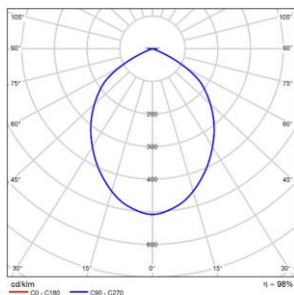

Mako

P384310B

LED COB 1x20W 3000K 1875lm

IMÁGENES / IMAGES / IMAGES

TIPO	TYPE	TYPE
Plafón	Ceiling lamp	Plafonnier
ACABADO	FINISH	FINITION
Blanco texturado	Textured White	Blanc Texturé
MATERIAL	MATERIAL	MATIÈRE
Aluminio	Aluminium	Aluminium
DETALLES	DETAILS	DÉTAILS

DETALLES / DETAILS / DÉTAILS

Separación [m]	Diámetro del cono [m]	EIP1 EIC0	EIP2 EIC0
0,50	1,0	2076 404	
1,0	2,0	508 101	
1,5	3,0	233 45	
2,0	4,0	142 28	
2,5	5,0	91 18	
3,0	6,0	63 12	

Intensidad luminosa [lx]
 CO - C180 (Cambio de dirección: 90°)

MEDIDAS / MEASURES

	Length (mm)	Width (mm)	Height (mm)	KG	Gross (Kg)	Net (Kg)
	125	115	105	Weight 1	0,55	0,50
	0	0	0	Weight 2	0,00	0,00