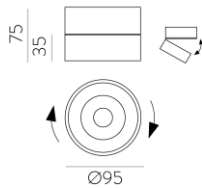

Mako

P3843100BDP

LED COB 1x20W 3000K 1875lm

IMÁGENES / IMAGES / IMAGES

| TIPO | TYPE | TYPE |
|------------------|----------------|---------------|
| Plafón | Ceiling lamp | Plafonnier |
| ACABADO | FINISH | FINITION |
| Blanco texturado | Textured White | Blanc Texturé |
| MATERIAL | MATERIAL | MATIÈRE |
| Aluminio | Aluminium | Aluminium |
| DETALLES | DETAILS | DÉTAILS |
| ON-DEMAND ** | ON-DEMAND ** | ON-DEMAND ** |

DETALLES / DETAILS / DÉTAILS

MEDIDAS / MEASURES

|  | Length (mm) | Width (mm) | Height (mm) |  | Gross (Kg) | Net (Kg) |
|---|-------------|------------|-------------|---|------------|----------|
| Box 1 | 145 | 120 | 150 | Weight 1 | 0,57 | 0,51 |
| Box 2 | 0 | 0 | 0 | Weight 2 | 0,00 | 0,00 |