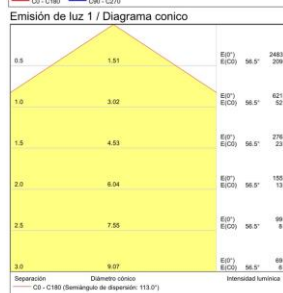

Madison

P349713B

LED 1x24W 1989lm

IMÁGENES / IMAGES / IMAGES

TIPO	TYPE	TYPE
Plafón	Ceiling lamp	Plafonnier
ACABADO	FINISH	FINITION
Blanco	White	Blanc
MATERIAL	MATERIAL	MATIÈRE
Polycarbonato	Polycarbonate	Polycarbonate
DETALLES	DETAILS	DÉTAILS
Regulable Kelvin	Dimmable Kelvin	Régulateur Kelvin

DETALLES / DETAILS / DÉTAILS

MEDIDAS / MEASURES

	Length (mm)	Width (mm)	Height (mm)	KG	Gross (Kg)	Net (Kg)
	290	70	290	Weight 1	0,90	0,76
	0	0	0	Weight 2	0,00	0,00