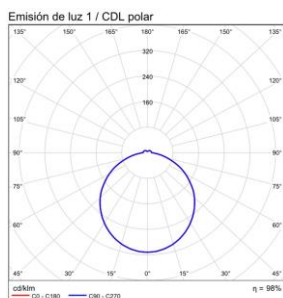

Madison

P349713B

LED 1x24W 1989lm

IMÁGENES / IMAGES / IMAGES

TIPO	TYPE	TYPE
Plafón	Ceiling lamp	Plafonnier
ACABADO	FINISH	FINITION
Blanco	White	Blanc
MATERIAL	MATERIAL	MATIÈRE
Polycarbonato	Polycarbonate	Polycarbonate
DETALLES	DETAILS	DÉTAILS
Regulable Kelvin	Dimmable Kelvin	Régulateur Kelvin

DETALLES / DETAILS / DÉTAILS

MEDIDAS / MEASURES

	Length (mm)	Width (mm)	Height (mm)	KG	Gross (Kg)	Net (Kg)
	290	70	290	Weight 1	0,90	0,76
	0	0	0	Weight 2	0,00	0,00