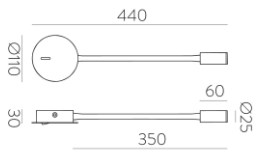

IMÁGENES / IMAGES / IMAGES

TIPO	TYPE	TYPE
Aplique	Wall Lamp	Applique
ACABADO	FINISH	FINITION
Negro Texturado	Textured Black	Noir Texturé
MATERIAL	MATERIAL	MATIÈRE
Aluminio/Hierro	Aluminium/Iron	Aluminium/Fer/
DETALLES	DETAILS	DÉTAILS