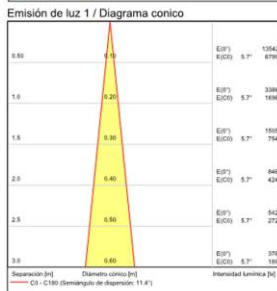

## MEDIDAS / MEASURES

	Length (mm)	Width (mm)	Height (mm)	KG	Gross (Kg)	Net (Kg)
	115	95	180	Weight 1	0,54	0,48
	0	0	0	Weight 2	0,00	0,00