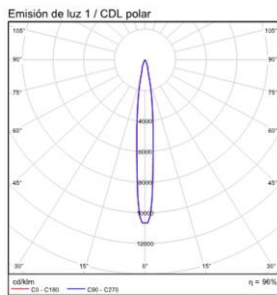

## MEDIDAS / MEASURES

	Length (mm)	Width (mm)	Height (mm)	KG	Gross (Kg)	Net (Kg)
	115	95	180	Weight 1	0,54	0,48
	0	0	0	Weight 2	0,00	0,00