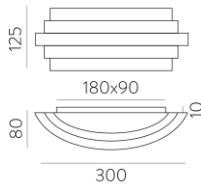

LUXUR

A38400700

LED 1x20W 1200lm

IMÁGENES / IMAGES / IMAGES

TIPO	TYPE	TYPE
Aplicue	Wall Lamp	Applique
ACABADO	FINISH	FINITION
Oro Técnico	Tech Gold	Or Technique
MATERIAL	MATERIAL	MATIÈRE
Aluminio/Hierro/PMMA	Aluminium/Iron/PMMA	Aluminium/Fer/PMMA
DETALLES	DETAILS	DÉTAILS
00K-3000K Slide Swit	2700K-3000K Slide S	2700K-3000K Slide S

DETALLES / DETAILS / DÉTAILS

MEDIDAS / MEASURES

	Length (mm)	Width (mm)	Height (mm)		Gross (Kg)	Net (Kg)
Box 1	330	145	90	Weight 1	1,26	1,16
Box 2	0	0	0	Weight 2	0,00	0,00