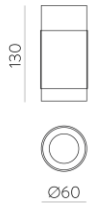

## IMÁGENES / IMAGES / IMAGES

TIPO	TYPE	TYPE
Plafón	Ceiling lamp	Plafonnier
ACABADO	FINISH	FINITION
Oro Técnico/Negro	Tech Gold/Black	Or Technique/Noir
MATERIAL	MATERIAL	MATIÈRE
Aluminio	Aluminium	Aluminium
DETALLES	DETAILS	DÉTAILS
ON-DEMAND **	ON-DEMAND **	ON-DEMAND **

## MEDIDAS / MEASURES

	Length (mm)	Width (mm)	Height (mm)		Gross (Kg)	Net (Kg)
Box 1	70	70	140	Weight 1	0,42	0,40
Box 2	0	0	0	Weight 2	0,00	0,00