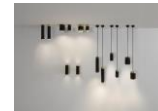

## IMÁGENES / IMAGES / IMAGES

TIPO	TYPE	TYPE
Plafón	Ceiling lamp	Plafonnier
ACABADO	FINISH	FINITION
Oro Técnico/Negro	Tech Gold/Black	Or Technique/Noir
MATERIAL	MATERIAL	MATIÈRE
Aluminio	Aluminium	Aluminium
DETALLES	DETAILS	DÉTAILS
ON-DEMAND **	ON-DEMAND **	ON-DEMAND **