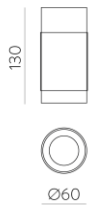

# LUX

**P3989090ONDP**

LED COB 1x12W 2700K 1330lm

## IMÁGENES / IMAGES / IMAGES

TIPO	TYPE	TYPE
Plafón	Ceiling lamp	Plafonnier
ACABADO	FINISH	FINITION
Oro Técnico/Negro	Tech Gold/Black	Or Technique/Noir
MATERIAL	MATERIAL	MATIÈRE
Aluminio	Aluminium	Aluminium
DETALLES	DETAILS	DÉTAILS
ON-DEMAND **	ON-DEMAND **	ON-DEMAND **

## MEDIDAS / MEASURES

	Length (mm)	Width (mm)	Height (mm)	KG	Gross (Kg)	Net (Kg)
Box 1	70	70	140	Weight 1	0,42	0,40
Box 2	0	0	0	Weight 2	0,00	0,00