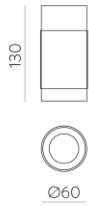

LUX

P39890900N

LED COB 1x12W 2700K 1330lm

IMÁGENES / IMAGES / IMAGES

TIPO	TYPE	TYPE
Plafón	Ceiling lamp	Plafonnier
ACABADO	FINISH	FINITION
Oro Técnico/Negro	Tech Gold/Black	Or Technique/Noir
MATERIAL	MATERIAL	MATIÈRE
Aluminio	Aluminium	Aluminium
DETALLES	DETAILS	DÉTAILS
ON-DEMAND **	ON-DEMAND **	ON-DEMAND **

DETALLES / DETAILS / DÉTAILS

LED

MEDIDAS / MEASURES

	Length (mm)	Width (mm)	Height (mm)		Gross (Kg)	Net (Kg)
Box 1	70	70	140	Weight 1	0,42	0,40
Box 2	0	0	0	Weight 2	0,00	0,00