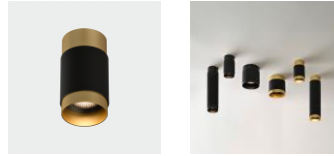

LUX

P39890900N

LED COB 1x12W 2700K 1330lm

IMÁGENES / IMAGES / IMAGES

TIPO	TYPE	TYPE
Plafón	Ceiling lamp	Plafonnier
ACABADO	FINISH	FINITION
Oro Técnico/Negro	Tech Gold/Black	Or Technique/Noir
MATERIAL	MATERIAL	MATIÈRE
Aluminio	Aluminium	Aluminium
DETALLES	DETAILS	DÉTAILS
ON-DEMAND **	ON-DEMAND **	ON-DEMAND **

DETALLES / DETAILS / DÉTAILS

LED

MEDIDAS / MEASURES

	Length (mm)	Width (mm)	Height (mm)		Gross (Kg)	Net (Kg)
Box 1	70	70	140	Weight 1	0,42	0,40
Box 2	0	0	0	Weight 2	0,00	0,00