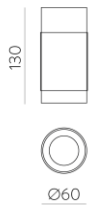

LUX

P3989090NNDT

LED COB 1x12W 2700K 1330lm

IMÁGENES / IMAGES / IMAGES

TIPO	TYPE	TYPE
Plafón	Ceiling lamp	Plafonnier
ACABADO	FINISH	FINITION
Negro Texturado/Negro	Textured Black/Black	Noir Texturé/Noir
MATERIAL	MATERIAL	MATIÈRE
Aluminio	Aluminium	Aluminium
DETALLES	DETAILS	DÉTAILS
ON-DEMAND **	ON-DEMAND **	ON-DEMAND **

DETALLES / DETAILS / DÉTAILS

MEDIDAS / MEASURES

	Length (mm)	Width (mm)	Height (mm)		Gross (Kg)	Net (Kg)
Box 1	70	70	140	Weight 1	0,42	0,40
Box 2	0	0	0	Weight 2	0,00	0,00