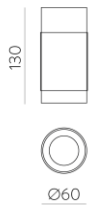

LUX

P3989090NNDP

LED COB 1x12W 2700K 1330lm

IMÁGENES / IMAGES / IMAGES

TIPO	TYPE	TYPE
Plafón	Ceiling lamp	Plafonnier
ACABADO	FINISH	FINITION
Negro Texturado/Negro	Textured Black/Black	Noir Texturé/Noir
MATERIAL	MATERIAL	MATIÈRE
Aluminio	Aluminium	Aluminium
DETALLES	DETAILS	DÉTAILS
ON-DEMAND **	ON-DEMAND **	ON-DEMAND **

DETALLES / DETAILS / DÉTAILS

MEDIDAS / MEASURES

	Length (mm)	Width (mm)	Height (mm)		Gross (Kg)	Net (Kg)
Box 1	70	70	140	Weight 1	0,42	0,40
Box 2	0	0	0	Weight 2	0,00	0,00