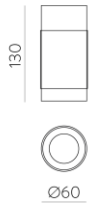

LUX

P3989090NN

LED COB 1x12W 2700K 1330lm

IMÁGENES / IMAGES / IMAGES

TIPO	TYPE	TYPE
Plafón	Ceiling lamp	Plafonnier
ACABADO	FINISH	FINITION
Negro Texturado/Negro	Textured Black/Black	Noir Texturé/Noir
MATERIAL	MATERIAL	MATIÈRE
Aluminio	Aluminium	Aluminium
DETALLES	DETAILS	DÉTAILS
ON-DEMAND **	ON-DEMAND **	ON-DEMAND **

DETALLES / DETAILS / DÉTAILS

LED

MEDIDAS / MEASURES

	Length (mm)	Width (mm)	Height (mm)		Gross (Kg)	Net (Kg)
Box 1	70	70	140	Weight 1	0,42	0,40
Box 2	0	0	0	Weight 2	0,00	0,00