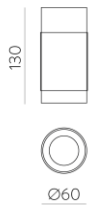

# LUX

**P3989010ONDP**

LED COB 1x12W 4000K 1550lm

## IMÁGENES / IMAGES / IMAGES

TIPO	TYPE	TYPE
Plafón	Ceiling lamp	Plafonnier
ACABADO	FINISH	FINITION
Oro Técnico/Negro	Tech Gold/Black	Or Technique/Noir
MATERIAL	MATERIAL	MATIÈRE
Aluminio	Aluminium	Aluminium
DETALLES	DETAILS	DÉTAILS
ON-DEMAND **	ON-DEMAND **	ON-DEMAND **

## MEDIDAS / MEASURES

	Length (mm)	Width (mm)	Height (mm)	KG	Gross (Kg)	Net (Kg)
Box 1	70	70	140	Weight 1	0,42	0,40
Box 2	0	0	0	Weight 2	0,00	0,00