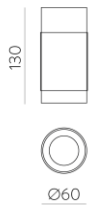

# LUX

**P3989010NNDT**

LED COB 1x12W 4000K 1550lm

## IMÁGENES / IMAGES / IMAGES

TIPO	TYPE	TYPE
Plafón	Ceiling lamp	Plafonnier
ACABADO	FINISH	FINITION
Negro Texturado/Negro	Textured Black/Black	Noir Texturé/Noir
MATERIAL	MATERIAL	MATIÈRE
Aluminio	Aluminium	Aluminium
DETALLES	DETAILS	DÉTAILS
ON-DEMAND **	ON-DEMAND **	ON-DEMAND **

## MEDIDAS / MEASURES

	Length (mm)	Width (mm)	Height (mm)	KG	Gross (Kg)	Net (Kg)
Box 1	70	70	140	Weight 1	0,42	0,40
Box 2	0	0	0	Weight 2	0,00	0,00