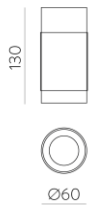

# LUX

**P3989010NNDP**

LED COB 1x12W 4000K 1550lm

## IMÁGENES / IMAGES / IMAGES

TIPO	TYPE	TYPE
Plafón	Ceiling lamp	Plafonnier
ACABADO	FINISH	FINITION
Negro Texturado/Negro	Textured Black/Black	Noir Texturé/Noir
MATERIAL	MATERIAL	MATIÈRE
Aluminio	Aluminium	Aluminium
DETALLES	DETAILS	DÉTAILS
ON-DEMAND **	ON-DEMAND **	ON-DEMAND **

## MEDIDAS / MEASURES

	Length (mm)	Width (mm)	Height (mm)		Gross (Kg)	Net (Kg)
Box 1	70	70	140	Weight 1	0,42	0,40
Box 2	0	0	0	Weight 2	0,00	0,00