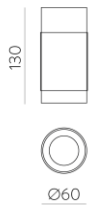

# LUX

**P3989010NN**

LED COB 1x12W 4000K 1550lm

## IMÁGENES / IMAGES / IMAGES

TIPO	TYPE	TYPE
Plafón	Ceiling lamp	Plafonnier
ACABADO	FINISH	FINITION
Negro Texturado/Negro	Textured Black/Black	Noir Texturé/Noir
MATERIAL	MATERIAL	MATIÈRE
Aluminio	Aluminium	Aluminium
DETALLES	DETAILS	DÉTAILS
ON-DEMAND **	ON-DEMAND **	ON-DEMAND **

## MEDIDAS / MEASURES

	Length (mm)	Width (mm)	Height (mm)		Gross (Kg)	Net (Kg)
Box 1	70	70	140	Weight 1	0,42	0,40
Box 2	0	0	0	Weight 2	0,00	0,00