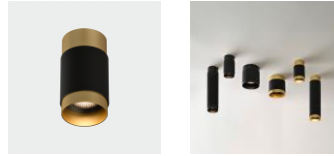

# LUX

**P3989000ON**

LED COB 1x12W 3000K 1430lm

## IMÁGENES / IMAGES / IMAGES

TIPO	TYPE	TYPE
Plafón	Ceiling lamp	Plafonnier
ACABADO	FINISH	FINITION
Oro Técnico/Negro	Tech Gold/Black	Or Technique/Noir
MATERIAL	MATERIAL	MATIÈRE
Aluminio	Aluminium	Aluminium
DETALLES	DETAILS	DÉTAILS