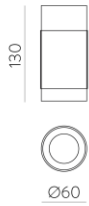

## IMÁGENES / IMAGES / IMAGES

TIPO	TYPE	TYPE
Plafón	Ceiling lamp	Plafonnier
ACABADO	FINISH	FINITION
Oro Técnico/Negro	Tech Gold/Black	Or Technique/Noir
MATERIAL	MATERIAL	MATIÈRE
Aluminio	Aluminium	Aluminium
DETALLES	DETAILS	DÉTAILS