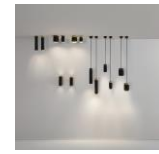

LUX

P3989000NNDP

LED COB 1x12W 3000K 1430lm

IMÁGENES / IMAGES / IMAGES

TIPO	TYPE	TYPE
Plafón	Ceiling lamp	Plafonnier
ACABADO	FINISH	FINITION
Negro Texturado/Negro	Textured Black/Black	Noir Texturé/Noir
MATERIAL	MATERIAL	MATIÈRE
Aluminio	Aluminium	Aluminium
DETALLES	DETAILS	DÉTAILS
ON-DEMAND **	ON-DEMAND **	ON-DEMAND **