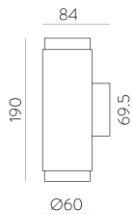

LUX

A3989190NDT

LED COB 2x6W 2700K 1330lm

IMÁGENES / IMAGES / IMAGES

TIPO	TYPE	TYPE
Aplique	Wall Lamp	Applique
ACABADO	FINISH	FINITION
Oro Técnico/Negro	Tech Gold/Black	Or Technique/Noir
MATERIAL	MATERIAL	MATIÈRE
Aluminio	Aluminium	Aluminium
DETALLES	DETAILS	DÉTAILS
ON-DEMAND **	ON-DEMAND **	ON-DEMAND **

DETALLES / DETAILS / DÉTAILS

MEDIDAS / MEASURES

	Length (mm)	Width (mm)	Height (mm)		Gross (Kg)	Net (Kg)
Box 1	95	70	200	Weight 1	0,76	0,72
Box 2	0	0	0	Weight 2	0,00	0,00