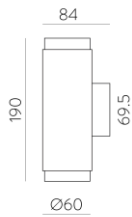

LUX

A3989190ONDP

LED COB 2x6W 2700K 1330lm

IMÁGENES / IMAGES / IMAGES

TIPO	TYPE	TYPE
Aplicue	Wall Lamp	Applique
ACABADO	FINISH	FINITION
Oro Técnico/Negro	Tech Gold/Black	Or Technique/Noir
MATERIAL	MATERIAL	MATIÈRE
Aluminio	Aluminium	Aluminium
DETALLES	DETAILS	DÉTAILS
ON-DEMAND **	ON-DEMAND **	ON-DEMAND **

DETALLES / DETAILS / DÉTAILS

MEDIDAS / MEASURES

	Length (mm)	Width (mm)	Height (mm)		Gross (Kg)	Net (Kg)
Box 1	95	70	200	Weight 1	0,76	0,72
Box 2	0	0	0	Weight 2	0,00	0,00