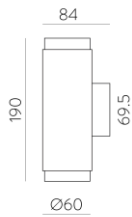

IMÁGENES / IMAGES / IMAGES

TIPO	TYPE	TYPE
Aplique	Wall Lamp	Applique
ACABADO	FINISH	FINITION
Oro Técnico/Negro	Tech Gold/Black	Or Technique/Noir
MATERIAL	MATERIAL	MATIÈRE
Aluminio	Aluminium	Aluminium
DETALLES	DETAILS	DÉTAILS
ON-DEMAND **	ON-DEMAND **	ON-DEMAND **

DETALLES / DETAILS / DÉTAILS

LED

MEDIDAS / MEASURES

	Length (mm)	Width (mm)	Height (mm)		Gross (Kg)	Net (Kg)
Box 1	95	70	200	Weight 1	0,76	0,72
Box 2	0	0	0	Weight 2	0,00	0,00