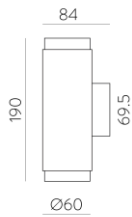

LUX

A3989190NNDT

LED COB 2x6W 2700K 1330lm

IMÁGENES / IMAGES / IMAGES

TIPO	TYPE	TYPE
Aplique	Wall Lamp	Applique
ACABADO	FINISH	FINITION
Negro Texturado/Negro	Textured Black/Black	Noir Texturé/Noir
MATERIAL	MATERIAL	MATIÈRE
Aluminio	Aluminium	Aluminium
DETALLES	DETAILS	DÉTAILS
ON-DEMAND **	ON-DEMAND **	ON-DEMAND **

DETALLES / DETAILS / DÉTAILS

MEDIDAS / MEASURES

	Length (mm)	Width (mm)	Height (mm)		Gross (Kg)	Net (Kg)
Box 1	95	70	200	Weight 1	0,76	0,72
Box 2	0	0	0	Weight 2	0,00	0,00